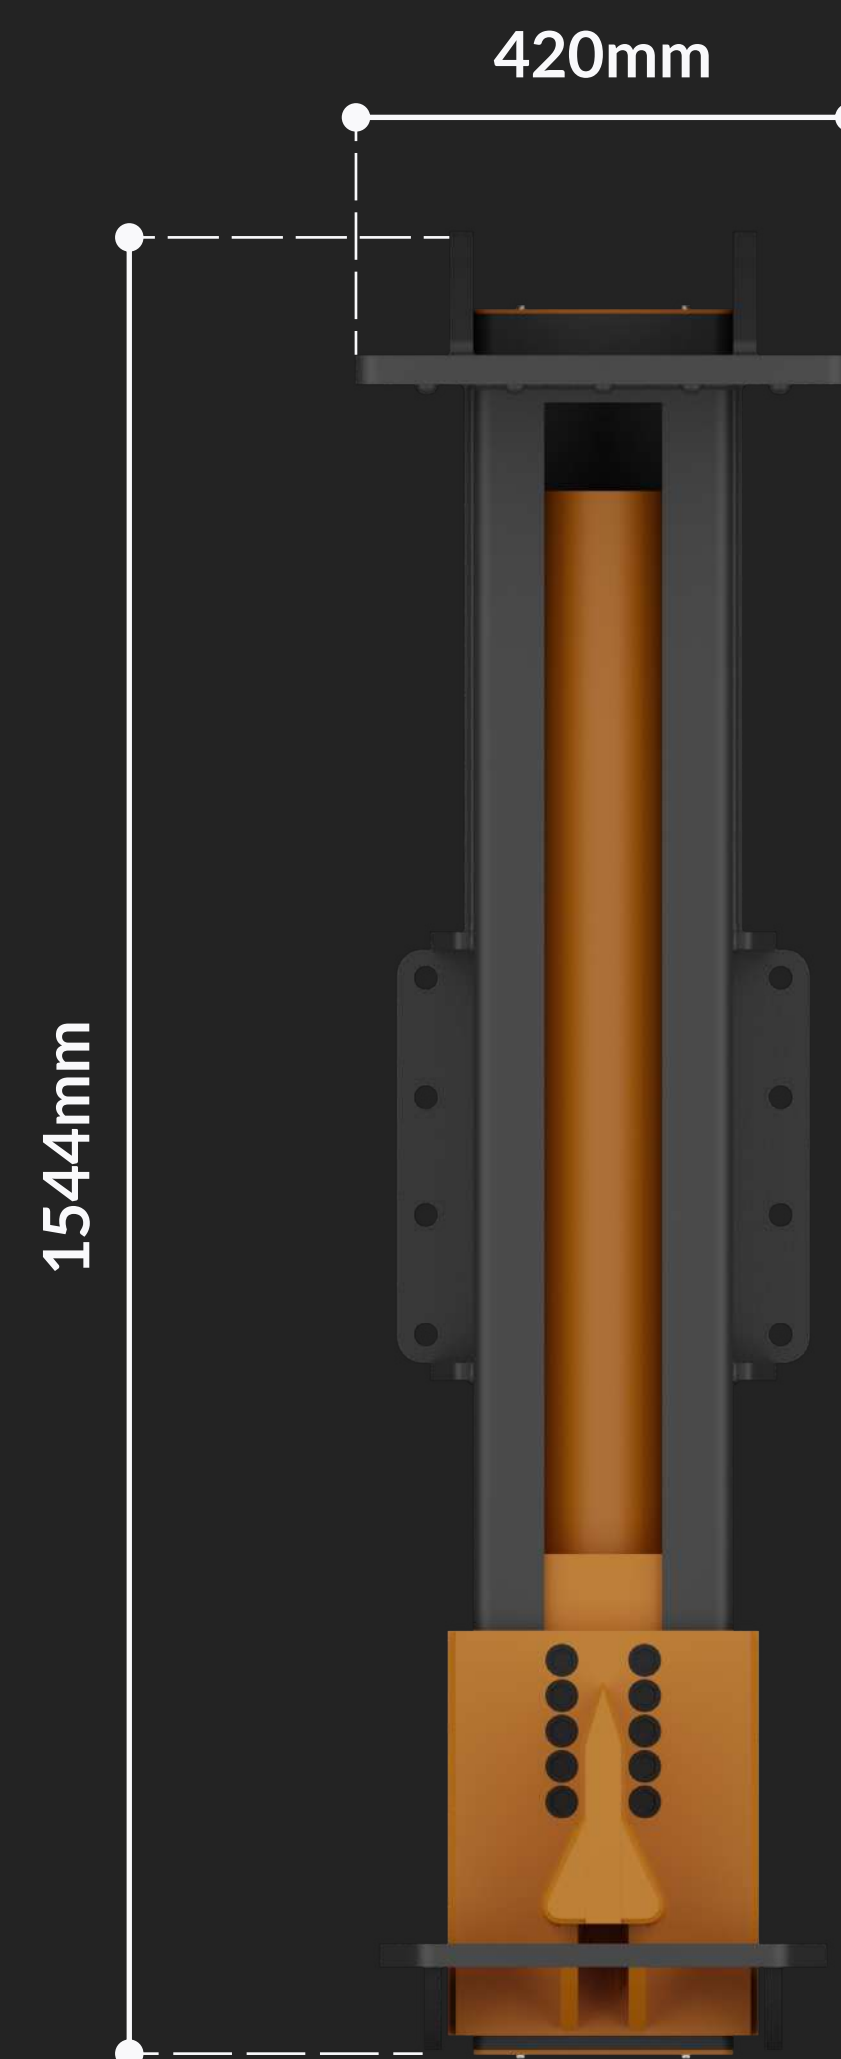

BEAR SPLITTER

PAMETEN NAČIN ZA RAZCEP DREVJA!

OLAJŠAJTE RAZCEP DREVJA Z BEARSPLITTERJEM

Pri BearSplitterju se posvečamo zagotavljanju najučinkovitejšega in najkakovostnejšega orodja, ki vam bo pomagalo, da bo razcep drevja enostaven. Združujemo vrhunske materiale in natančno izdelavo, da dosežemo optimalno zmogljivost.

- ✓ Brez težav razcepite drevje
- ✓ Trajno in zgrajeno tako, da traja
- ✓ Prilagodljivo vašim potrebam
- ✓ Hitrejša in varnejša priprava drv
- ✓ Pripravljen na vsak izziv

PAMETEN RAZCEP

Doživite učinkovit in varen razcep drevja z napredno tehnologijo razcepljevalca BearSplitter.

Z razcepljevalcem BearSplitter lahko razcepate drevje do 3-krat hitreje kot z običajnim razcepljevalcem in do 10-krat hitreje kot z ročnim razcepom.

MODEL	BEARSPLITTER M1
Pogon	Hidravlični cilinder
Sila razcepa	20t
Gibanje sekire	1150mm
Višina razcepa	do 1150mm
Višina razcepa na mizi	do 1120mm
Premer razcepa	do 100mm - 1500mm
Splitting speed	7cm/s (odvisno od delovnega stroja)
Čas razcepa / povratnega giba	13s / 1050mm (odvisno od delovnega stroja)
Potrebna moč delovnega stroja	30HP (Teža delovnega stroja najmanj 2 tone)
Teža	354kg