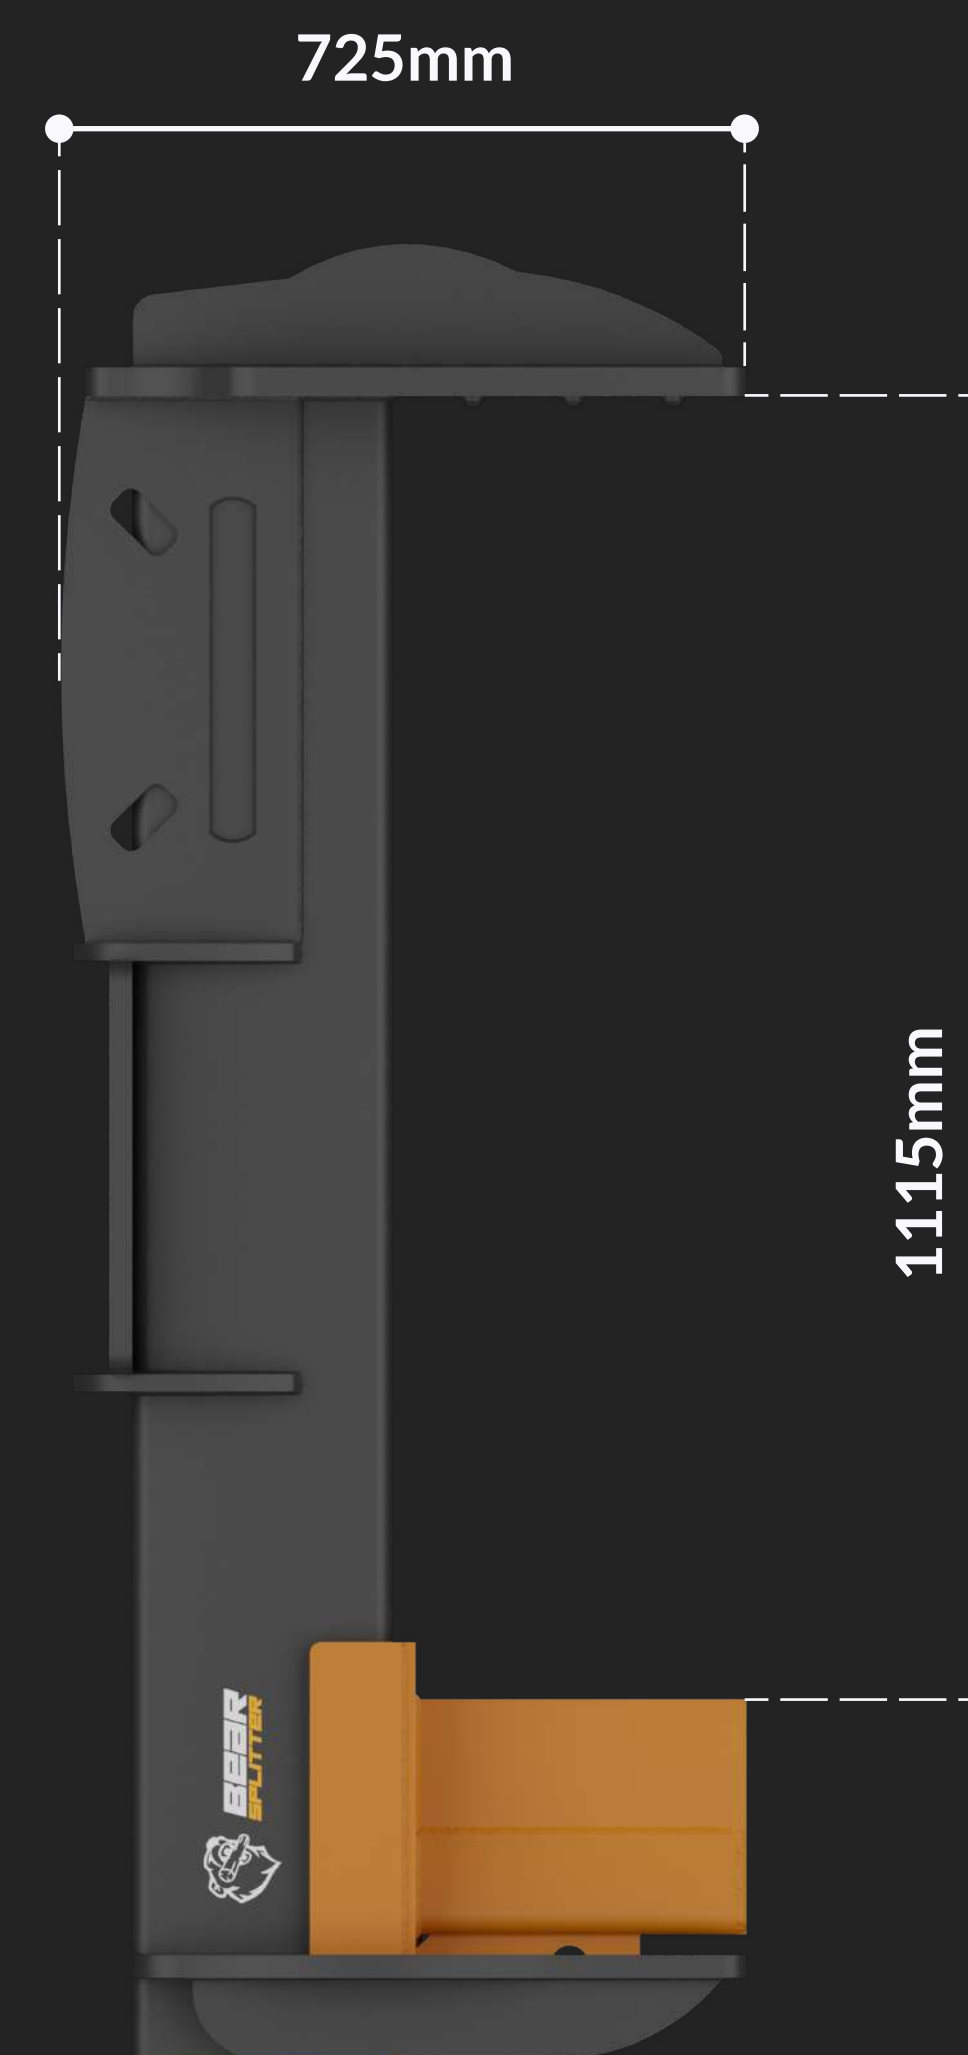

BEAR SPLITTER

PAMETEN NAČIN ZA RAZCEP DREVJA!

OLAJŠAJTE RAZCEP DREVJA Z BEARSPLITTERJEM

Pri BearSplitterju se posvečamo zagotavljanju najučinkovitejšega in najkakovostnejšega orodja, ki vam bo pomagalo, da bo razcep drevja enostaven. Združujemo vrhunske materiale in natančno izdelavo, da dosežemo optimalno zmogljivost.

- ✓ Brez težav razcepite drevje
- ✓ Trajno in zgrajeno tako, da traja
- ✓ Prilagodljivo vašim potrebam
- ✓ Hitrejša in varnejša priprava drv
- ✓ Pripravljen na vsak izziv

PAMETEN RAZCEP

Doživite učinkovit in varen razcep drevja z napredno tehnologijo razcepljevalca BearSplitter.

Z razcepljevalcem BearSplitter lahko razcepate drevje do 3-krat hitreje kot z običajnim razcepljevalcem in do 10-krat hitreje kot z ročnim razcepom.

MODEL	BEARSPLITTER M1
Pogon	Hidravlični cilinder
Sila razcepa	20t
Gibanje sekire	1150mm
Višina razcepa	do 1150mm
Višina razcepa na mizi	do 1120mm
Premer razcepa	do 100mm - 1500mm
Splitting speed	7cm/s (odvisno od delovnega stroja)
Čas razcepa / povratnega giba	13s / 1050mm (odvisno od delovnega stroja)
Potrebna moč delovnega stroja	30HP (Teža delovnega stroja najmanj 2 tone)
Teža	354kg